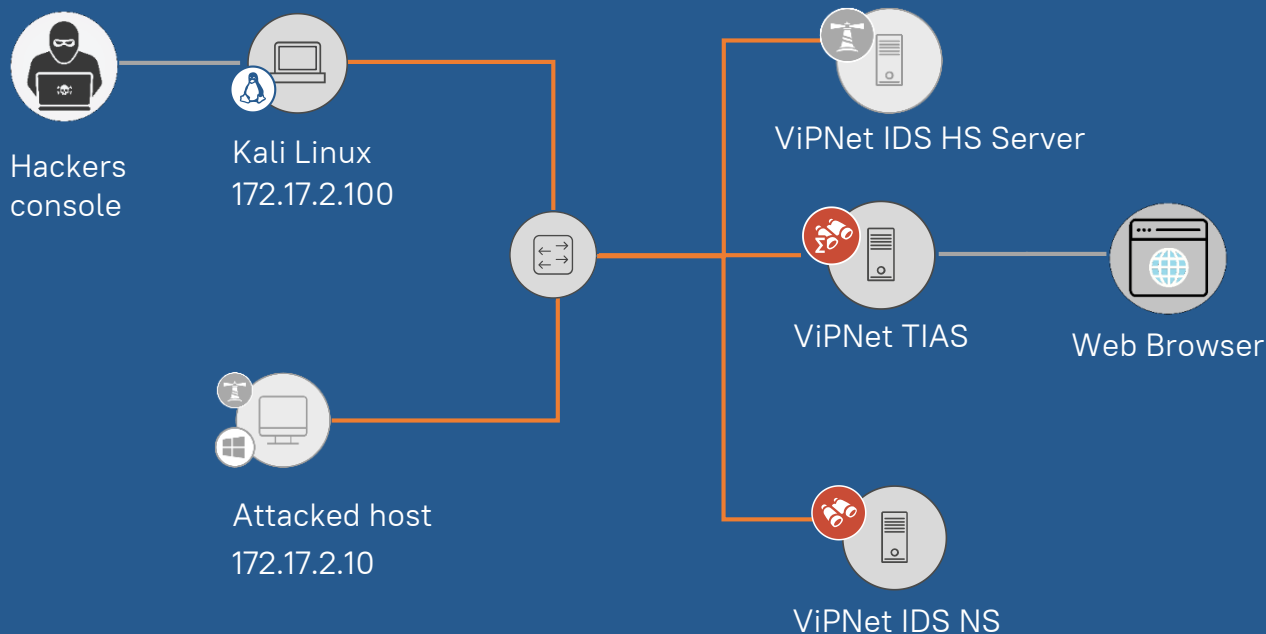

Описание стенда и этапы сценария