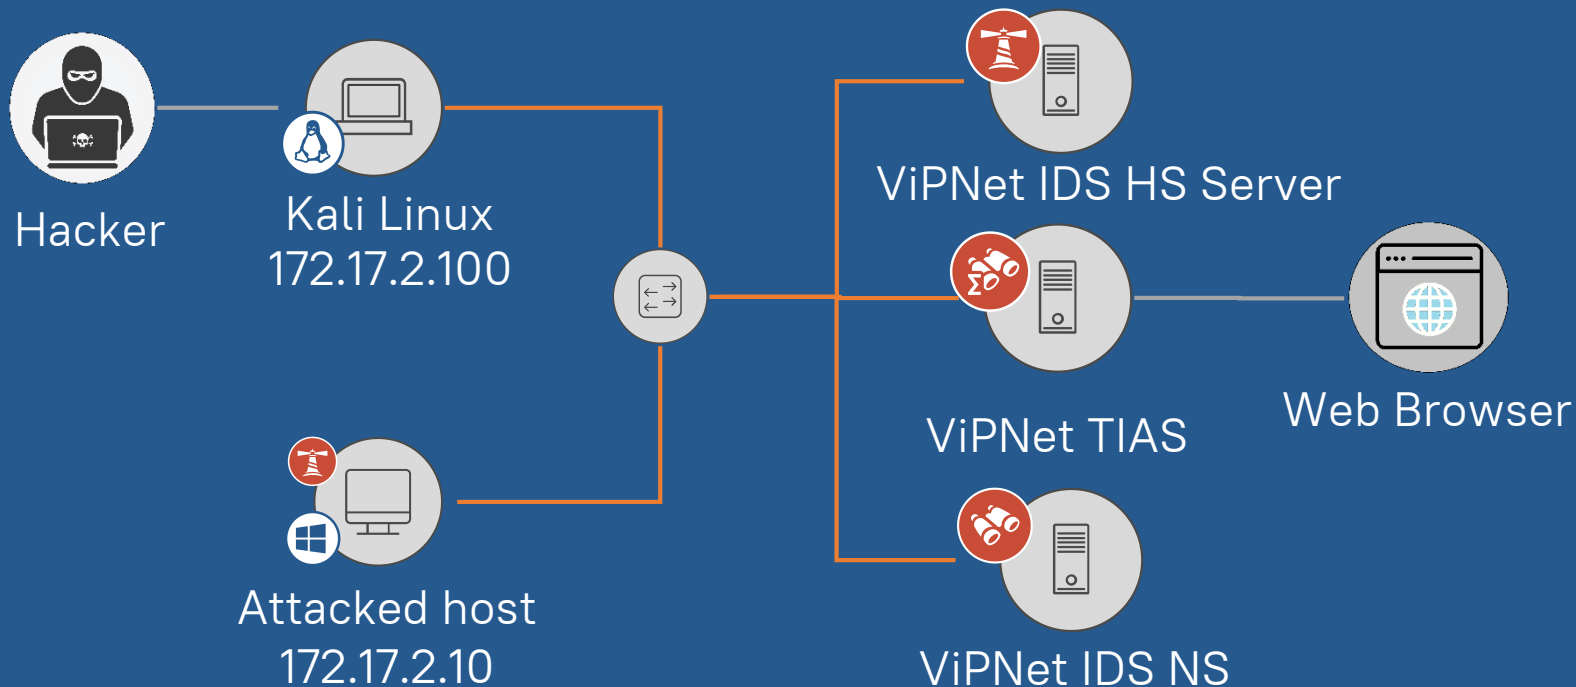

# Предусловия

- В атакуемой сети развернуты продукты решения TDR;
- Атакуемый узел имеет белый IP-адрес;
- На атакуемом узле установлен агент IDS HS;
- На компьютере хакера установлен Kali Linux со специализированными утилитами.