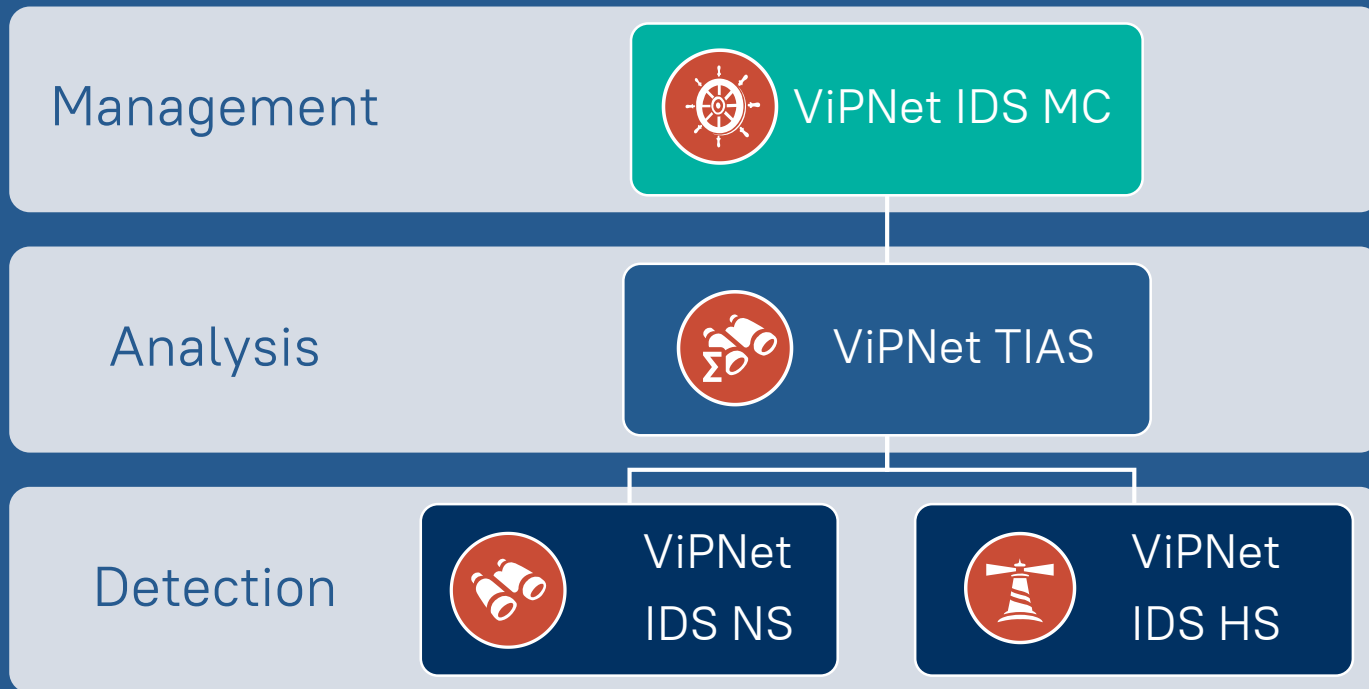

Состав решения TDR