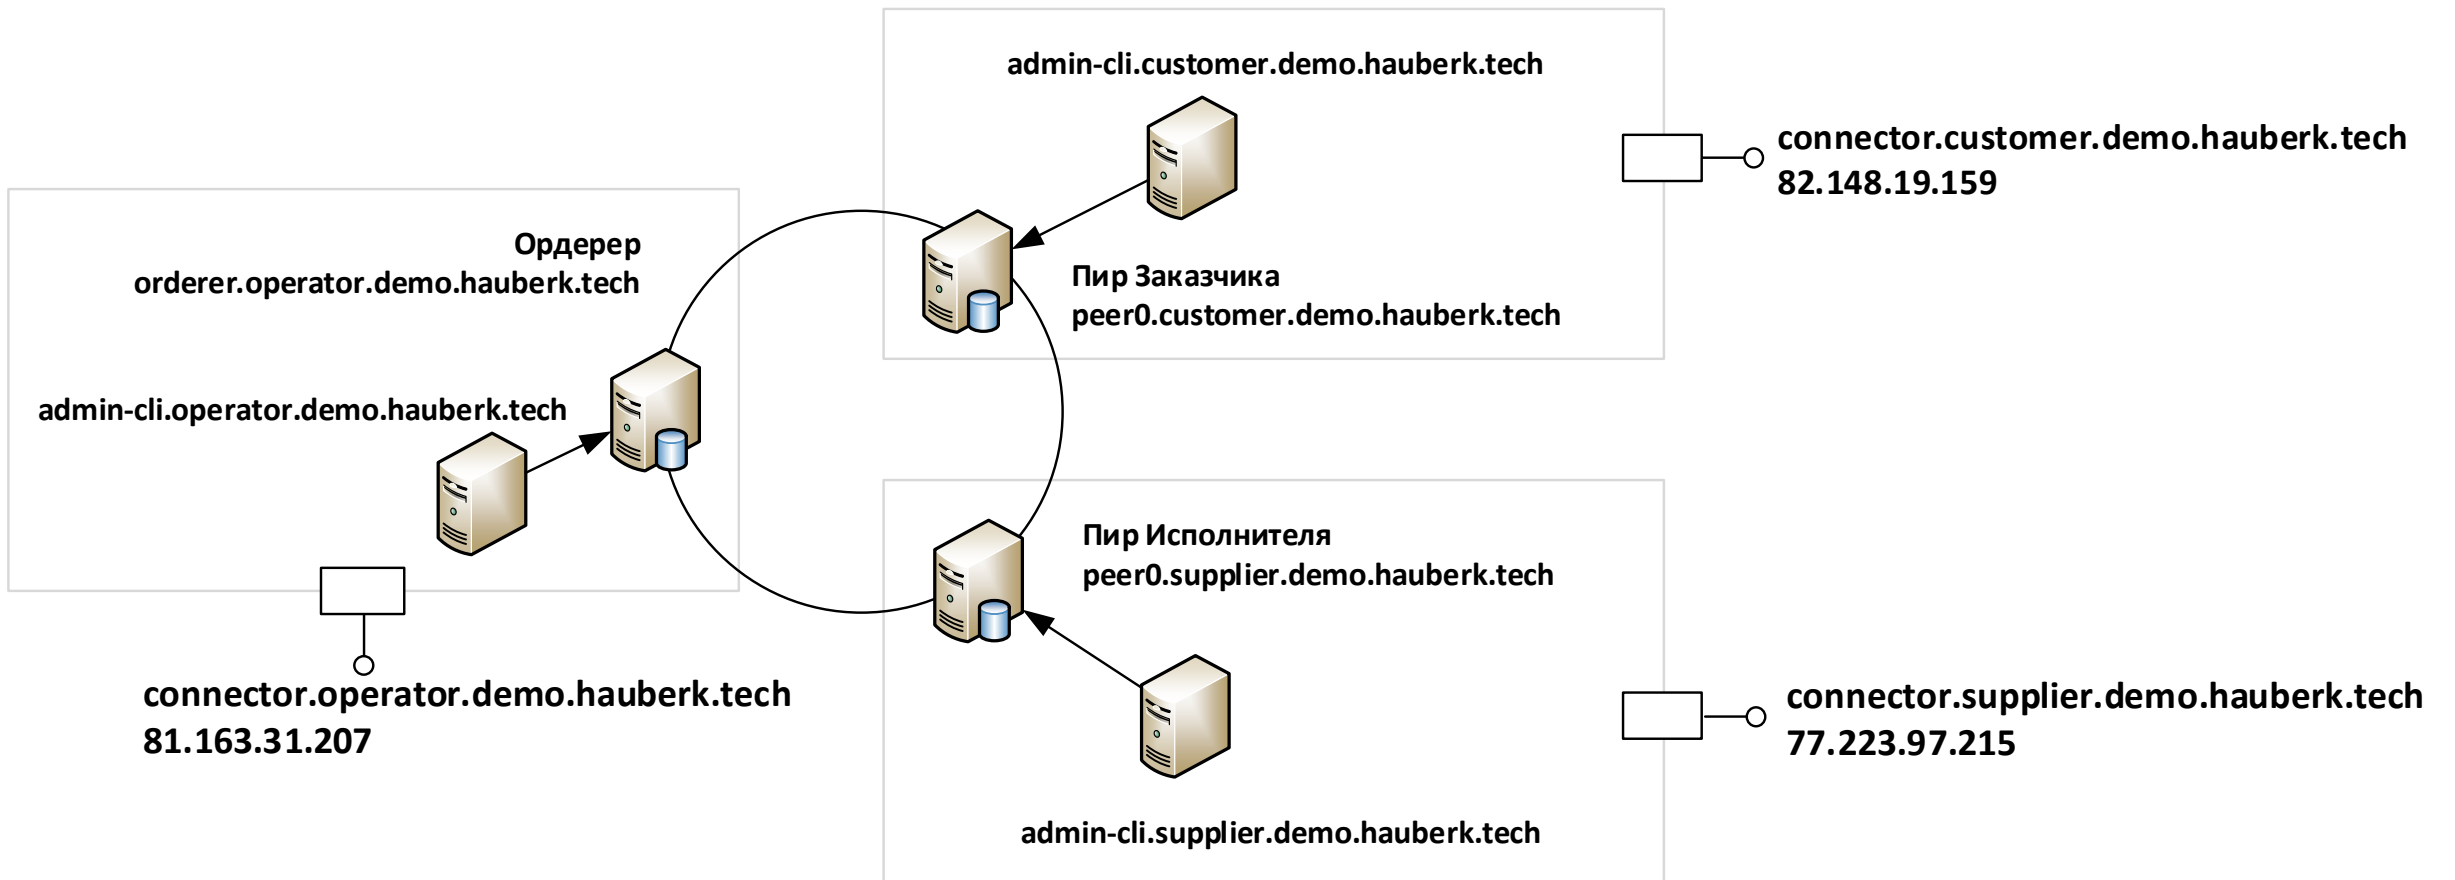

The screenshot shows the Hauberk Admin dashboard at `admin.customer.demo.hauberk.tech/dashboard`. The dashboard displays several key metrics:

- 1 Активные блокчейн-сети (Active blockchains)
- 0 Активные каналы (Active channels)
- 3 Активные организации (Active organizations)
- 4 Актуальные инциденты (Active incidents)

At the bottom right, the footer reads: **АО «Промышленные криптосистемы» © 2021**

Как работает (типовой сценарий)

Схема демонстрационного стенда

Что такое Membership Service Provider (MSP) ?

Доступ к демонстрационному стенду