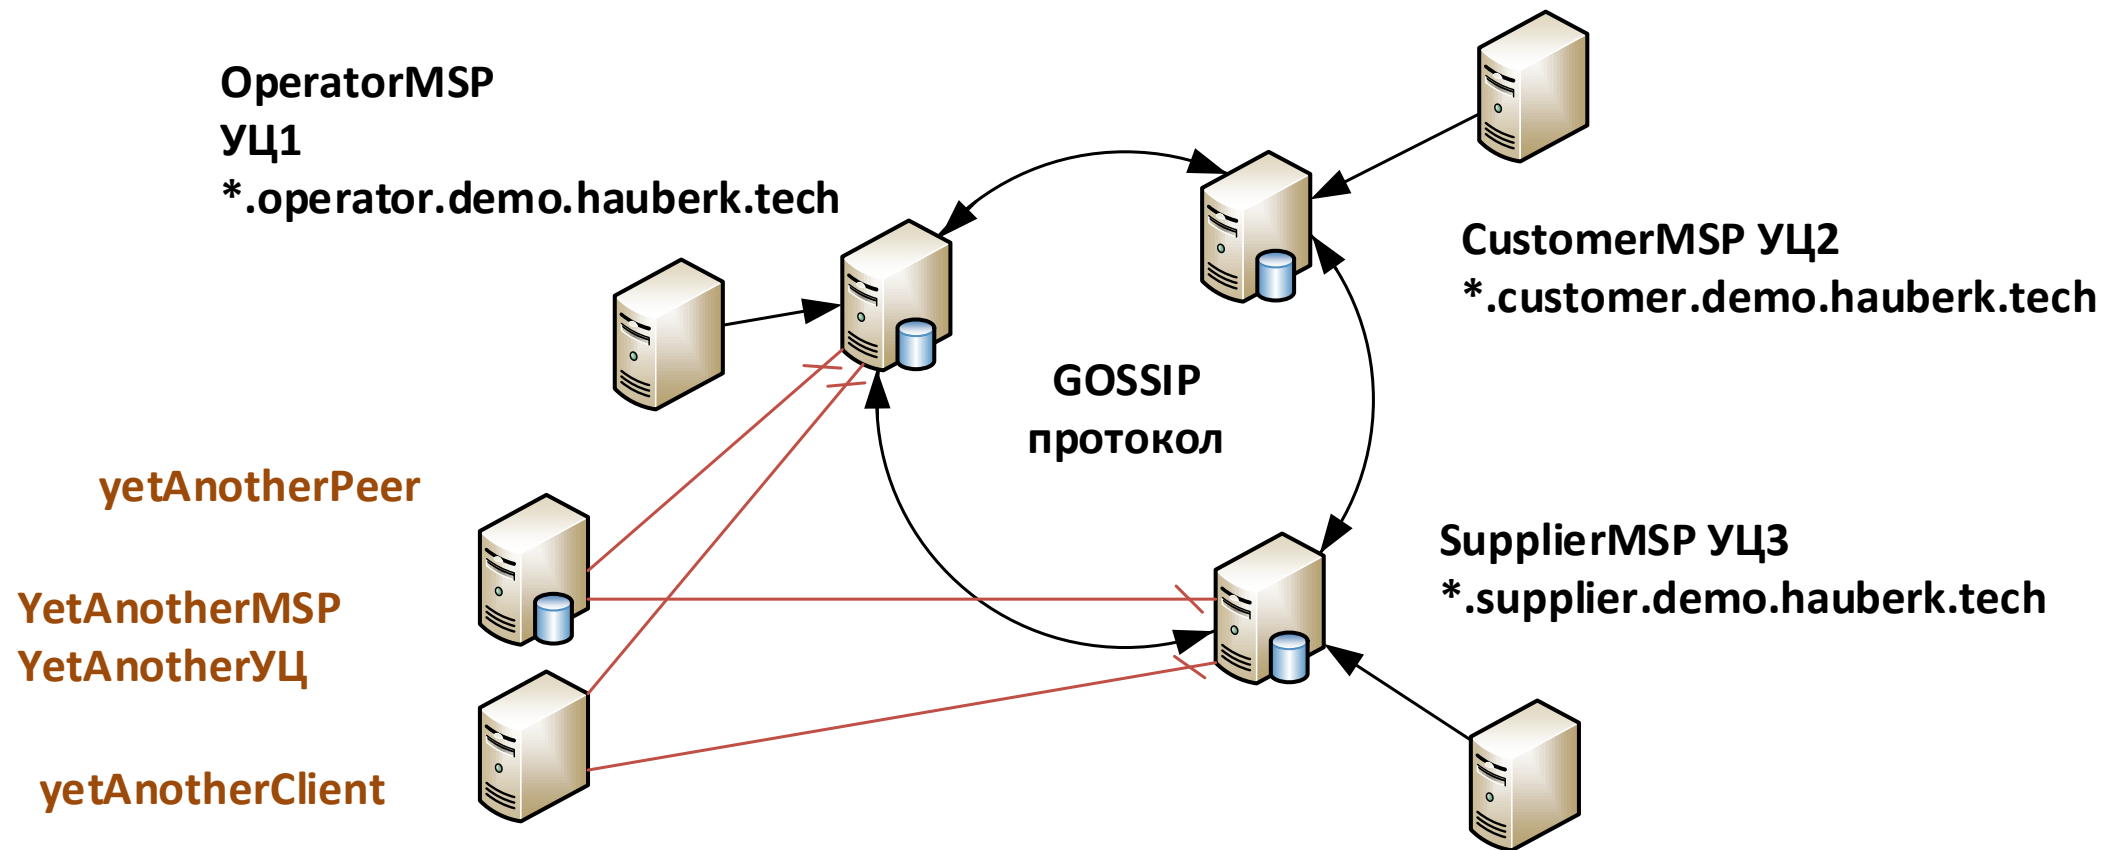

The screenshot shows the Hauberk Admin dashboard at `admin.customer.demo.hauberk.tech/dashboard`. The dashboard displays several key metrics:

- 1 Активные блокчейн-сети (Active blockchains)
- 0 Активные каналы (Active channels)
- 3 Активные организации (Active organizations)
- 4 Актуальные инциденты (Active incidents)

At the bottom right, the footer reads: **АО «Промышленные криптосистемы» © 2021**

Как работает (типовой сценарий)

Схема демонстрационного стенда

Что такое Membership Service Provider (MSP) ?

Доступ к демонстрационному стенду