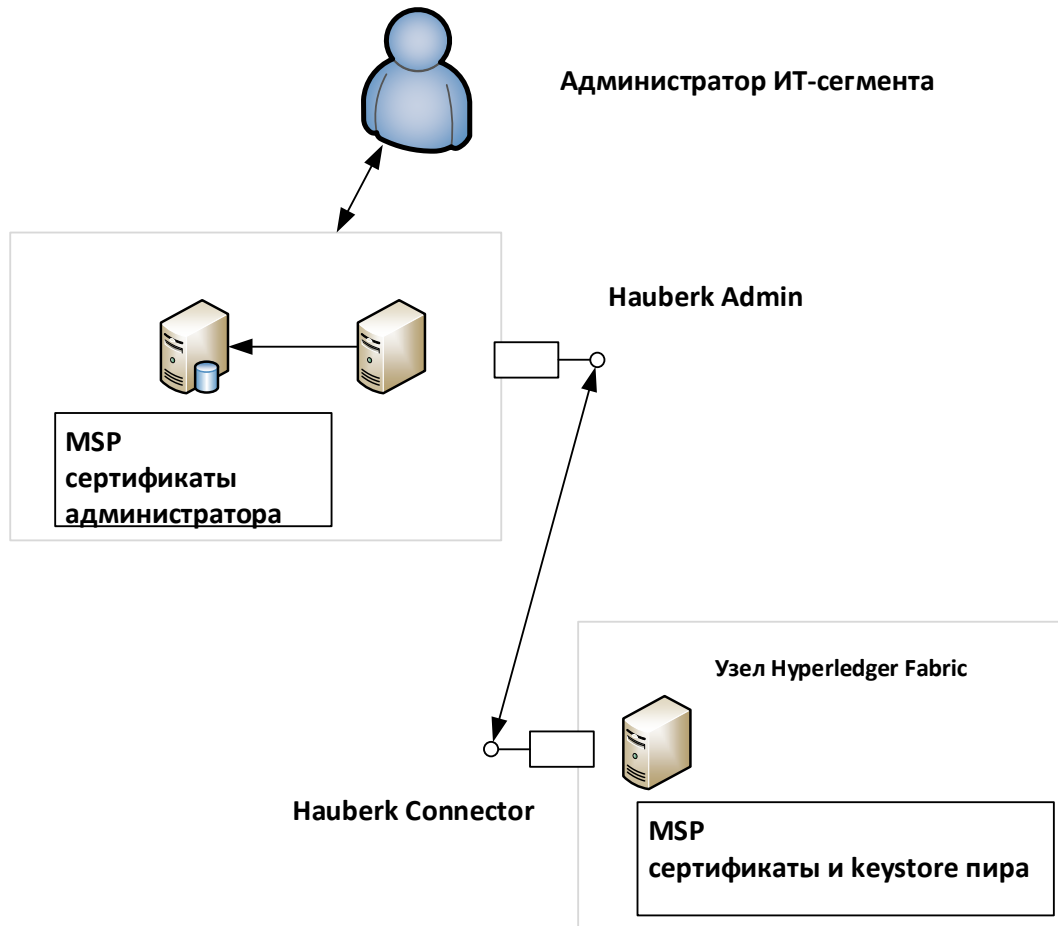

Hauberк Pro Admin демонстрация в работе

Какую проблему решаем?

Администрирование блокчейн-сетей на базе Hyperledger Fabric является сложной задачей с множеством нюансов. Hauberk Admin позволяет упростить все операции

The screenshot shows the Hauberk Admin dashboard at `admin.customer.demo.hauberk.tech/dashboard`. The dashboard displays several key metrics:

- 1 Активные блокчейн-сети (Active blockchains)
- 0 Активные каналы (Active channels)
- 3 Активные организации (Active organizations)
- 4 Актуальные инциденты (Active incidents)